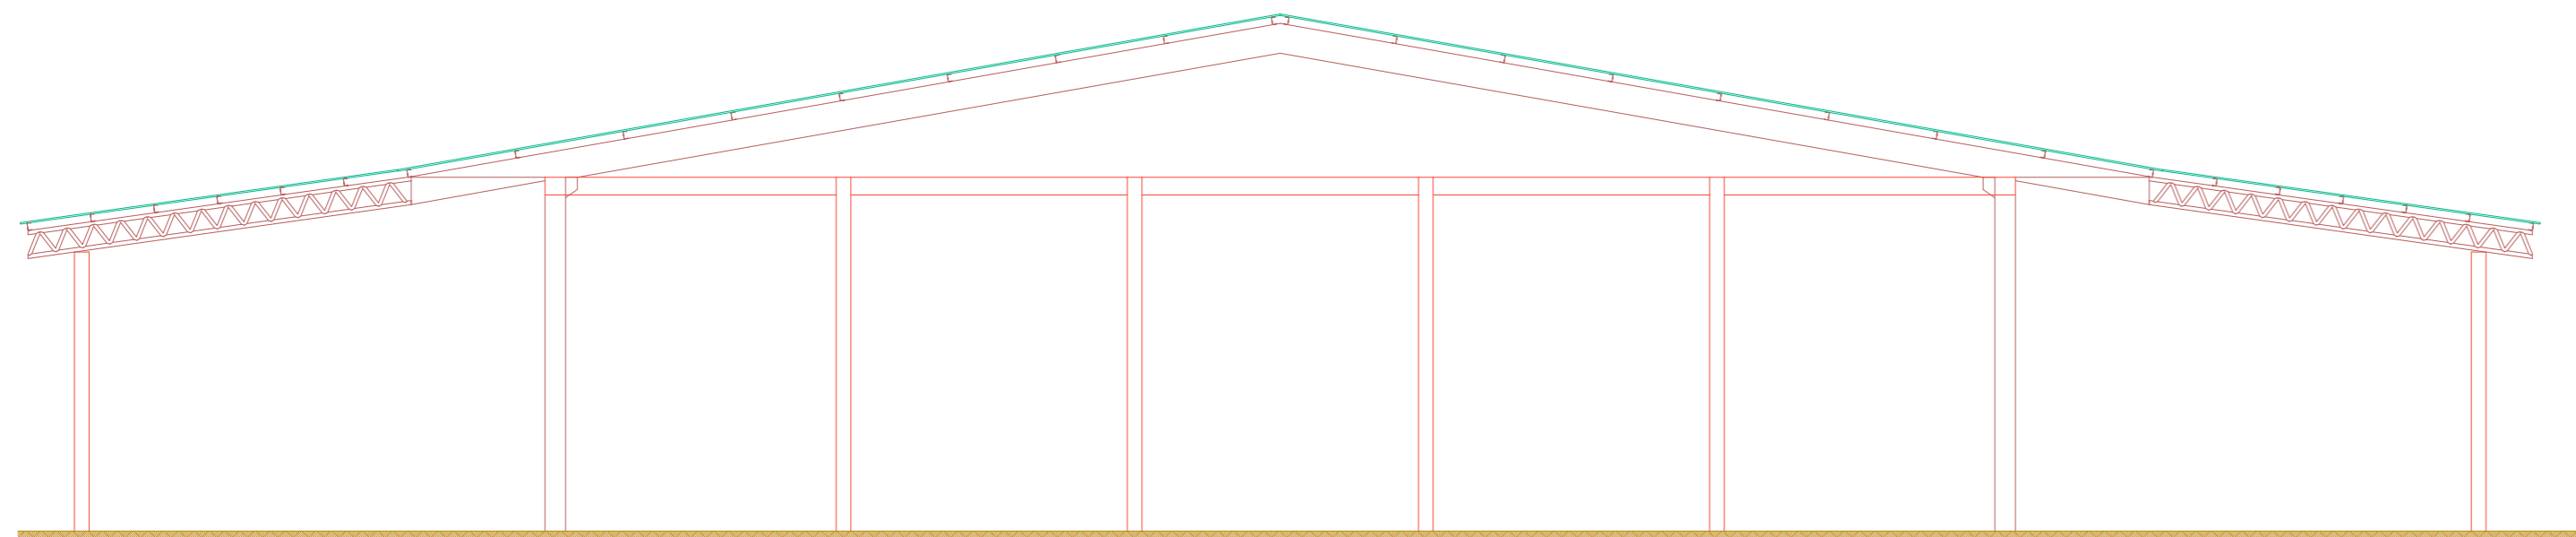

02 CORTE AA'

03 CORTE BB'

04 FACHADA

 <p>Lagoa dos Três Cantos PREFEITURA MUNICIPAL</p> <p>Rua Ervino Petry Lagoa dos Três Cantos - RS CEP: 99495-000 Fone: (54) 3392-1083</p>	<p>Obra: REVITALIZAÇÃO DO PARQUE MUNICIPAL DE EVENTOS</p>	
	<p>Prancha: Cortes Fachada</p>	
<p>Proprietário: Sergio Antonio Lasch Prefeito Municipal</p>	<p>Endereço: Rua Rodolfo Beutler</p>	
	<p>Município: Lagoa dos Três Cantos - RS</p>	
<p>Resp. Técnico: César Dobler Fink Engº Civil e Seg do Trabalho CREA RS123162D</p>	<p>Mat. Terreno: 5.242</p>	
	<p>Escala: 1:00</p>	<p>Prancha: A</p>
<p>Área: 884,00 m²</p>		<p>Data: Dez / 2021</p>
<p>Data: Dez / 2021</p>		<p>2/2</p>