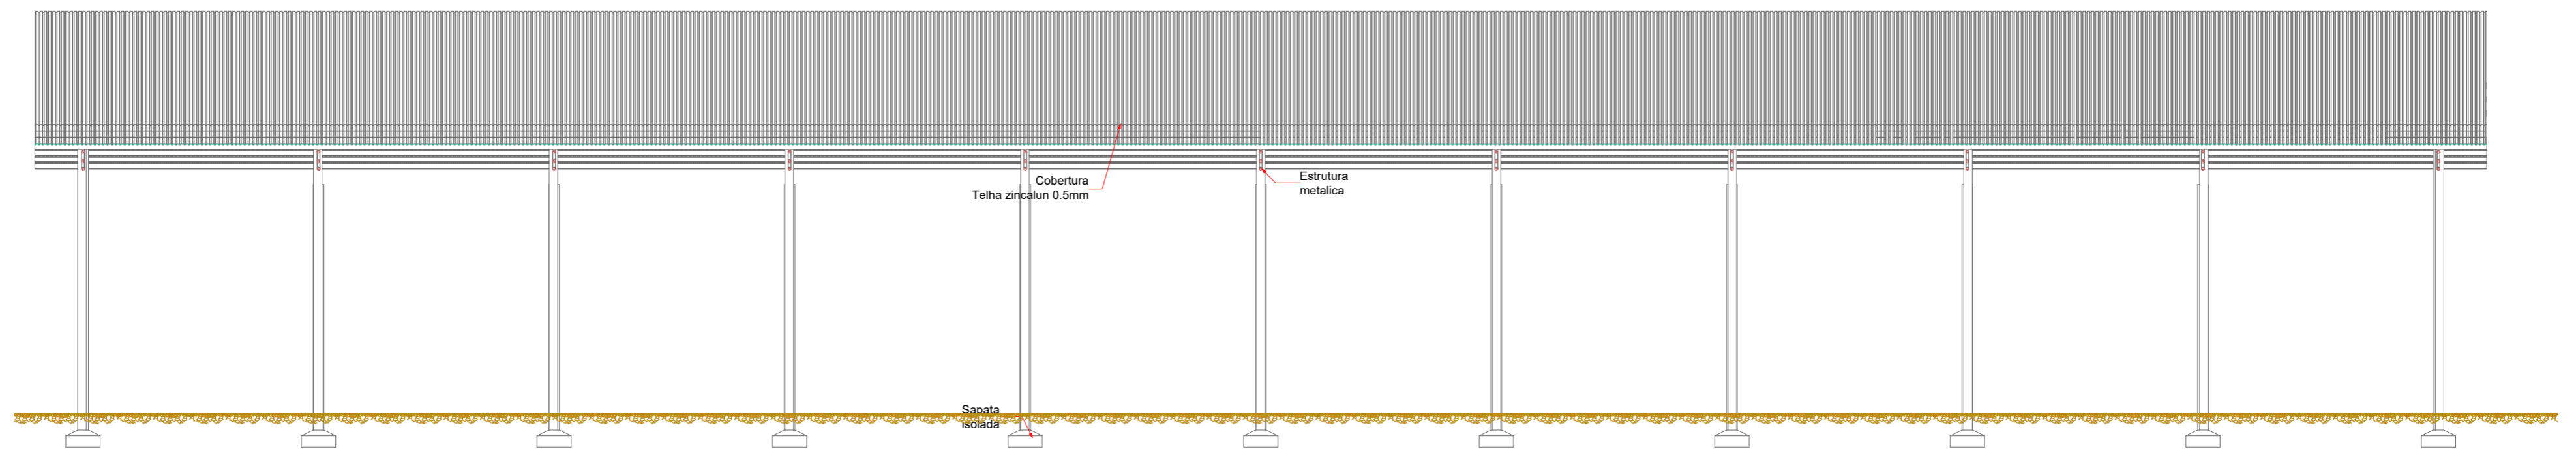

02 CORTE AA'

03 CORTE BB'

04 FACHADA

 <p>Lagoa dos Três Cantos PREFEITURA MUNICIPAL</p> <p>Rua Ervino Petry Lagoa dos Três Cantos - RS CEP: 99495-000 Fone: (54) 3392-1083</p>	<p>Obra: REVITALIZAÇÃO DO PARQUE MUNICIPAL DE EVENTOS</p>	
	<p>Prancha: Cortes Fachada</p>	
<p>Proprietário: Sergio Antonio Lasch Prefeito Municipal</p>	<p>Endereço: Rua Rodolfo Beutler</p>	
	<p>Município: Lagoa dos Três Cantos - RS</p>	
<p>Resp. Técnico: César Dobler Fink Engº Civil e Seg do Trabalho CREA RS123162D</p>	<p>Mat. Terreno: 5.242</p>	
	<p>Escala: 1:00</p>	<p>Prancha: A</p>
<p>Área: 884,00 m²</p>		<p>Data: Dez / 2021</p>
<p>Data: Dez / 2021</p>		<p>2/2</p>